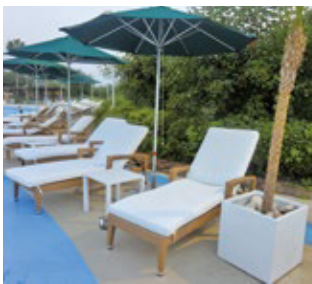

パラソル付き
サマーベッド (ペア)

A **2,500円**

B **2,000円**

※ 15:00以降 一律1,000円

料金カレンダー A B

7月						
SUN	MON	TUE	WED	THU	FRI	SAT
	1	2	3	4	5	6
7	8	9	10	11	12	13
14	15	16	17	18	19	20
21	22	23	24	25	26	27
28	29	30	31			

8月						
SUN	MON	TUE	WED	THU	FRI	SAT
				1	2	3
4	5	6	7	8	9	10
11	12	13	14	15	16	17
18	19	20	21	22	23	24
25	26	27	28	29	30	31

※表示料金は全て税込です。

水着、ゴーグル等各種販売店もございます!