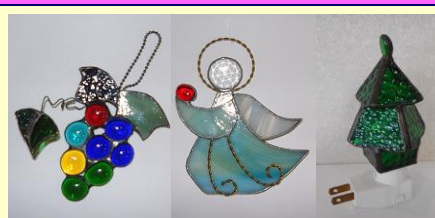

スタンドグラス

内容	スタンドグラスで壁掛け飾りやルームランプを作ります
対象	高校生～成人男女
定員	8～15名
所要時間	1.5～2時間
料金	3,300円～
備考	作品により料金・時間は異なります